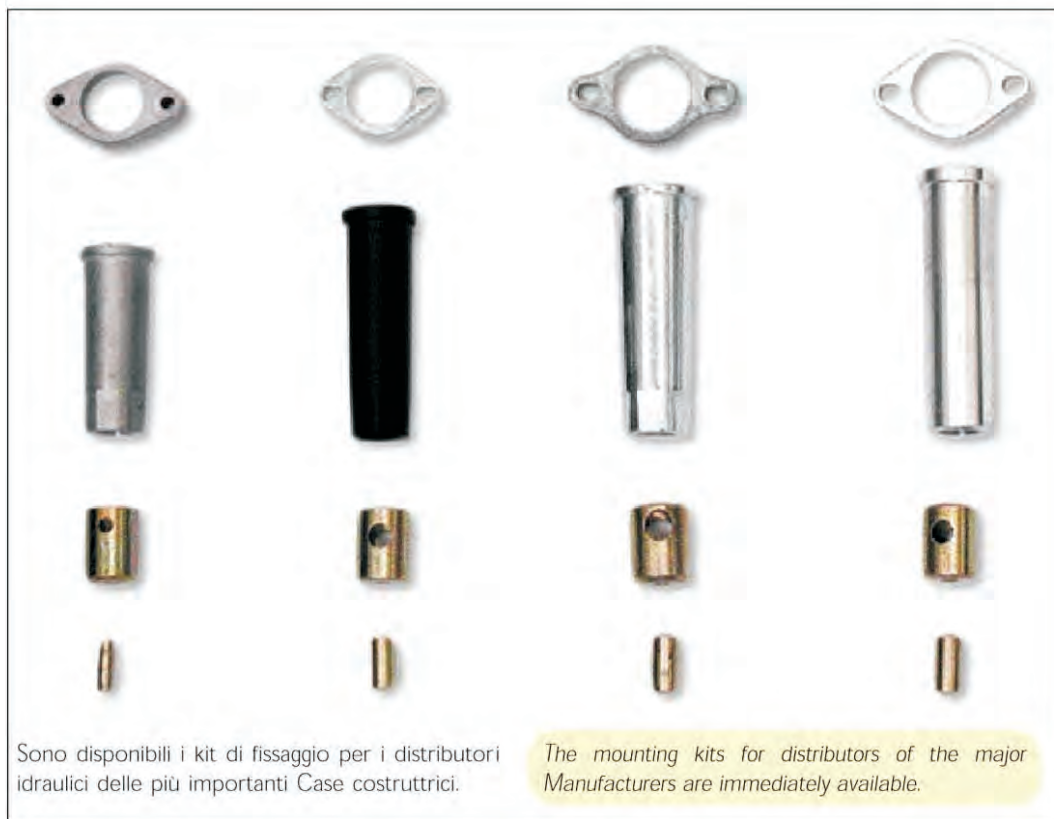

Part number:

055-10016

HYDROMA

HYDRAULICKÉ SYSTÉMY

**HIDROMA
SYSTEMS**

UKŁADY HYDRAULICZNE

HYDROMA

ГИДРАВЛИЧЕСКИЕ СИСТЕМЫ

KIT DI FISSAGGIO MOUNTING KITS

Sono disponibili i kit di fissaggio per i distributori idraulici delle più importanti Case costruttrici.

The mounting kits for distributors of the major Manufacturers are immediately available.