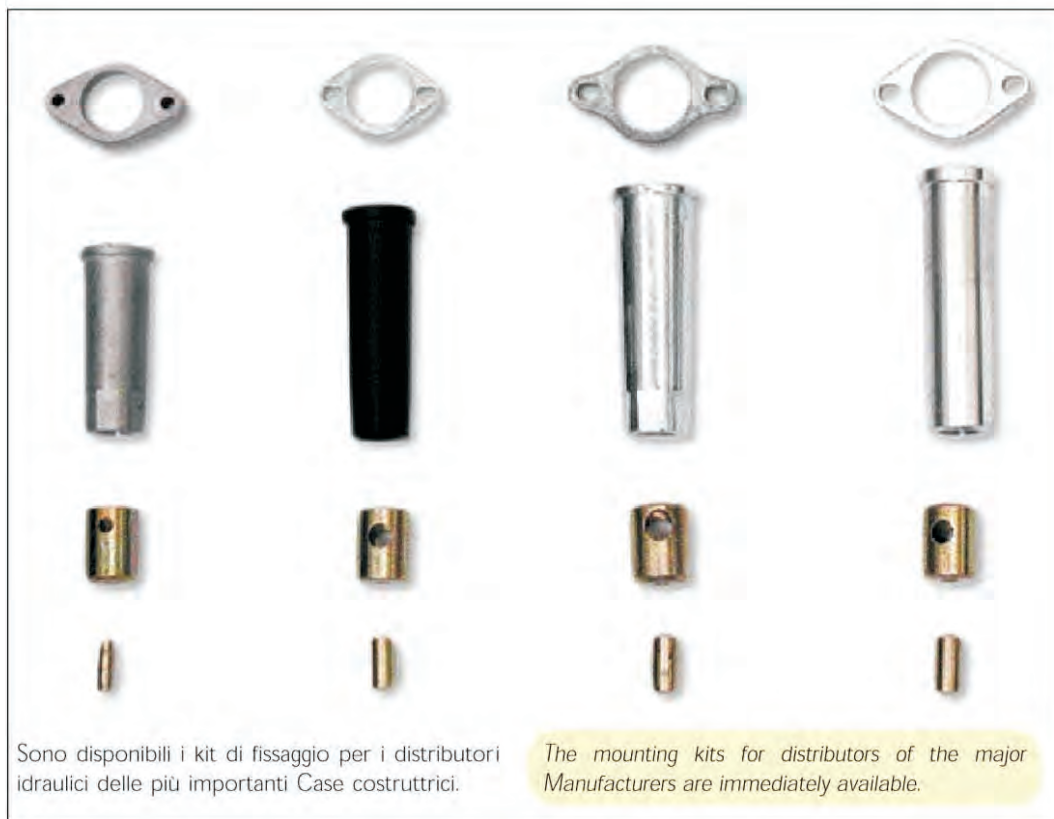

Part number:

055-10030

HYDROMA

HYDRAULICKÉ SYSTÉMY

**HIDROMA
SYSTEMS**

UKŁADY HYDRAULICZNE

HYDROMA

ГИДРАВЛИЧЕСКИЕ СИСТЕМЫ

KIT DI FISSAGGIO MOUNTING KITS

KIT	Distributore/Distributor	Produttore/Manufacturer
FK 211620/L	SPM 9	LAMBORGHINI
FK 211623	SD 4/5/6	WALVOIL
FK 211624	HCD3/HCD10	HYDROCONTROL
FK 211710	HCD 2	HYDROCONTROL
FK 212042	ML - BLB	DINOIL
FK 212053	SD 10/11/14	WALVOIL
FK 212054	300 M 6	AMI
FK 212055	300 M 8	AMI
FK 212056	VDO 6	SALAMI
FK 212057	HCD 6 / HCD 15	HYDROCONTROL
FK 212058	VD 8 B	SALAMI